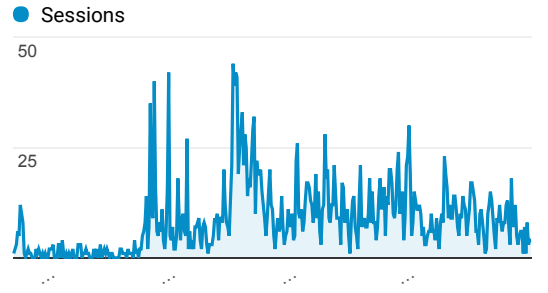

0-Stats générales

1 juin 2016 - 30 juin 2017

Tous les utilisateurs
100,00 %, Sessions

Sessions et Pages vues pour la dim...

Ville	Sessions	Pages vues
Saint-Herblain	763	4 526
(not set)	339	1 297
Paris	312	1 112
Nantes	305	2 256
Tunis	83	257
Boston	44	44
Bordeaux	30	94
Lyon	29	81
Rennes	28	90
Caen	27	62

Sessions pour la dimension Navigat...

Navigateur	Sessions
Chrome	1 709
Firefox	920
Safari	439
Internet Explorer	169
Edge	92
Opera Mini	33

Sessions