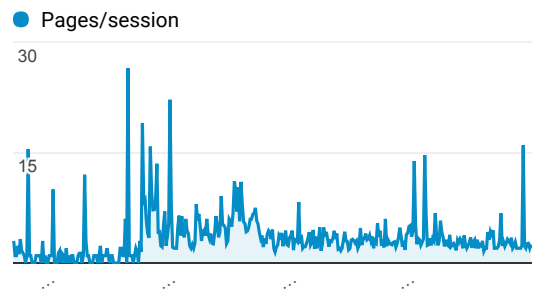

Pages/session

Utilisateurs

2 238
% du total : 100,00 % (2 238)

Sessions

3 418
% du total : 100,00 % (3 418)

Pages vues

14 923
% du total : 100,00 % (14 923)

Durée moyenne des sessions

00:03:31
Valeur moy. pour la vue : 00:03:31
(0,00 %)

Durée de la session

199:54:46
% du total : 100,00 % (199:54:46)