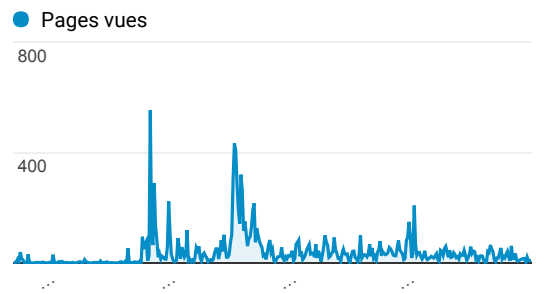

0-Stats générales

1 juin 2016 - 30 juin 2017

Tous les utilisateurs
100,00 %, Sessions

Sessions et Pages vues pour la dim...

Ville	Sessions	Pages vues
Saint-Herblain	763	4 526
(not set)	339	1 297
Paris	312	1 112
Nantes	305	2 256
Tunis	83	257
Boston	44	44
Bordeaux	30	94
Lyon	29	81
Rennes	28	90
Caen	27	62

Sessions pour la dimension Navigat...

Navigateur	Sessions
Chrome	1 709
Firefox	920
Safari	439
Internet Explorer	169
Edge	92
Opera Mini	33

Sessions

Pages vues

Pages/session

Utilisateurs

2 238
% du total : 100,00 % (2 238)

Sessions

3 418
% du total : 100,00 % (3 418)

Pages vues

14 923
% du total : 100,00 % (14 923)

Durée moyenne des sessions

00:03:31
Valeur moy. pour la vue : 00:03:31
(0,00 %)

Durée de la session

199:54:46
% du total : 100,00 % (199:54:46)