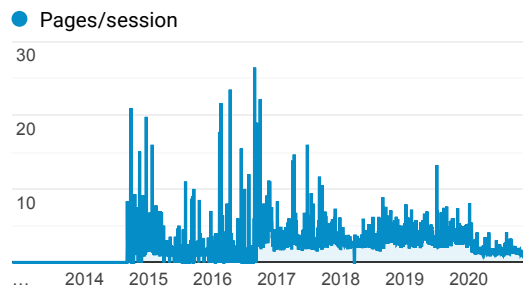

0-Stats générales

14 nov. 2012 - 13 déc. 2020

Tous les utilisateurs
100,00 %, Sessions

Sessions et Pages vues pour la dim...

Ville	Sessions	Pages vues
Paris	4 942	14 312
(not set)	3 722	12 734
Saint-Herblain	3 175	18 516
Nantes	1 738	9 380
Casablanca	892	1 911
Lyon	830	2 080
Tunis	656	1 679
Bordeaux	499	1 421
Toulouse	497	1 440
Lille	333	1 146

Sessions pour la dimension Navigat...

Navigateur	Sessions
Chrome	19 802
Safari	7 632
Firefox	6 120
Edge	1 608
Internet Explorer	1 527
Samsung Internet	1 073

Sessions

Pages vues

Pages/session

Utilisateurs

0
% du total : 0,00 % (0)

Sessions

39 244
% du total : 100,00 % (39 244)

Pages vues

122 154
% du total : 100,00 % (122 154)

Durée moyenne des sessions

00:02:03
Valeur moy. pour la vue : 00:02:03
(0,00 %)

Durée de la session

1337:48:36
% du total : 100,00 % (1337:48:36)