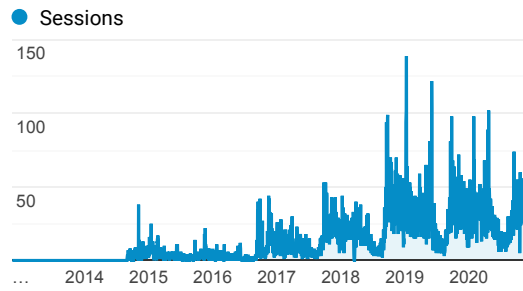

0-Stats générales

14 nov. 2012 - 13 déc. 2020

Tous les utilisateurs
100,00 %, Sessions

Sessions et Pages vues pour la dim...

Ville	Sessions	Pages vues
Paris	4 942	14 312
(not set)	3 722	12 734
Saint-Herblain	3 175	18 516
Nantes	1 738	9 380
Casablanca	892	1 911
Lyon	830	2 080
Tunis	656	1 679
Bordeaux	499	1 421
Toulouse	497	1 440
Lille	333	1 146

Sessions pour la dimension Navigat...

Navigateur	Sessions
Chrome	19 802
Safari	7 632
Firefox	6 120
Edge	1 608
Internet Explorer	1 527
Samsung Internet	1 073

Sessions

Pages vues

Pages/session

Utilisateurs

0
% du total : 0,00 % (0)

Sessions

39 244
% du total : 100,00 % (39 244)

Pages vues

122 154
% du total : 100,00 % (122 154)

Durée moyenne des sessions

00:02:03
Valeur moy. pour la vue : 00:02:03
(0,00 %)

Durée de la session

1337:48:36
% du total : 100,00 % (1337:48:36)